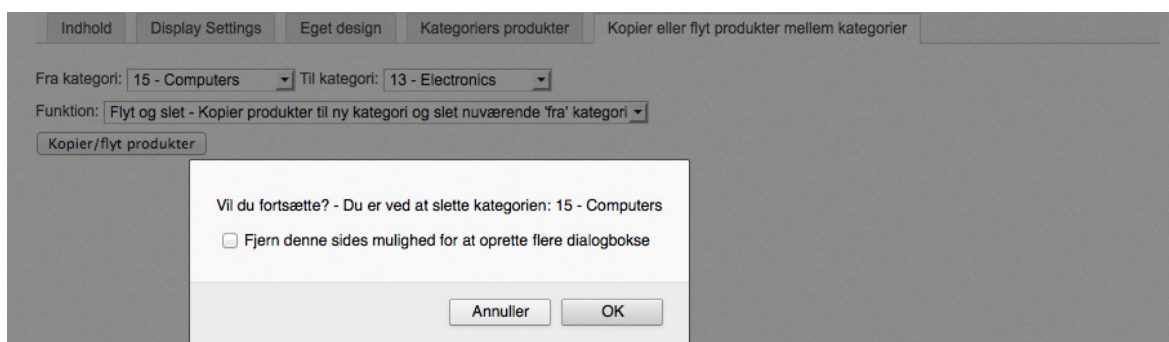

BRUGERVEJLEDNING TRIC - KOPIER ELLER FLYT PRODUKTER MELLEM KATEGORIER

I forbindelse med funktionen "Flyt og slet" får du en ekstra advarsel og information om, hvilken kategori du er ved at slette.

SUPPORT

For support til modulet er du velkommen til at kontakte os på e-mail: support@tric.dk eller telefon: 77 34 40 40.

TRIC Solutions
C.W. Obels Plads 2, 2. th.
9000 Aalborg